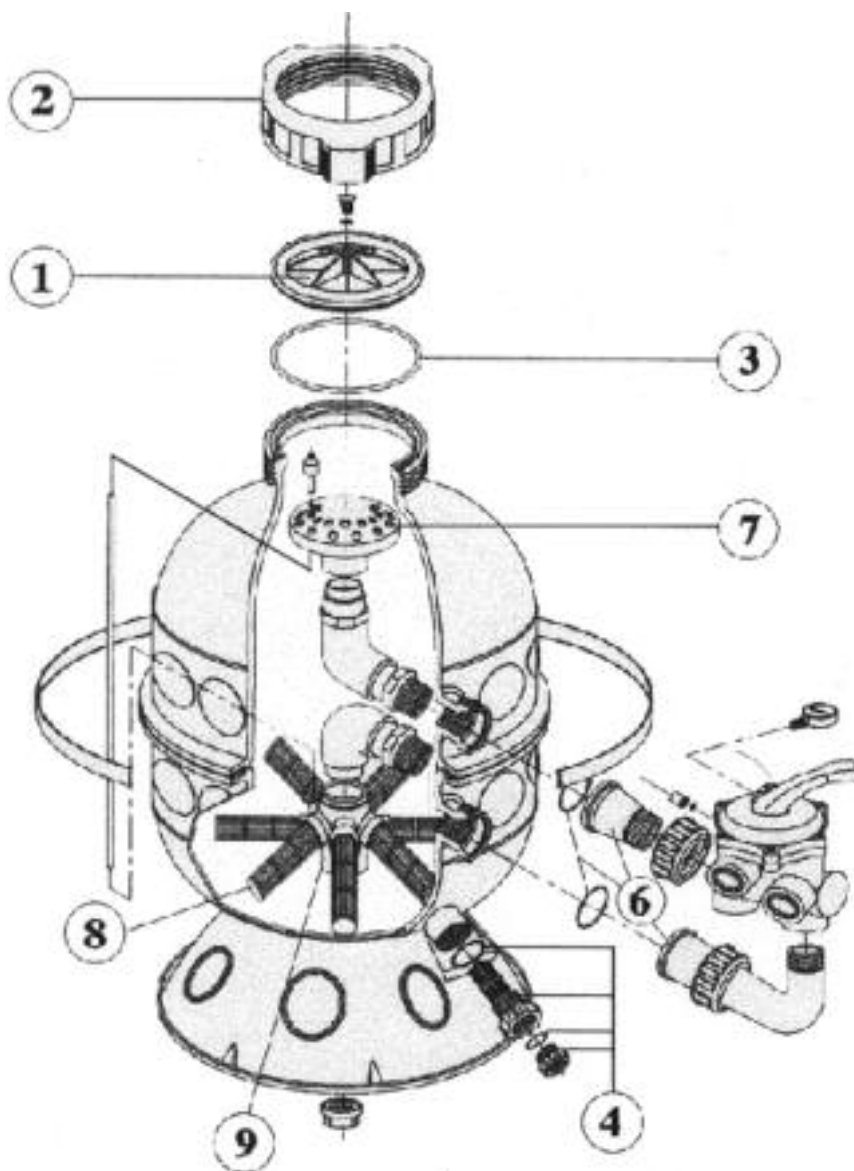

Neptun Filterbehälter / Filteranlage 400, 500, 600

Art.-Nr. 52.810.040, 52.810.050, 52.810.060

Pos.	Bezeichnung	Art.-Nr.	€/Stk.
1	Deckel	05.250.070	37,50
2	Überwurfring für Deckel	05.250.071	25,—
3	O-Ring für Deckel	05.250.072	3,75
4	Entleerung komplett	05.250.073	25,—
6	Verrohrung mit O-Ringen	05.250.074	51,75
7	Verteiler oben	05.250.075	29,25
8	Verteilerarm 85 lg. für Neptun Filteranlage 400	05.250.077	2,50
8 a	Verteilerarm 150 lg. für Neptun Filteranlage 500	05.250.078	2,50
8 b	Verteilerarm 210 lg. für Neptun Filteranlage 600	05.250.079	2,50
9	Verteiler unten	05.250.076	29,25