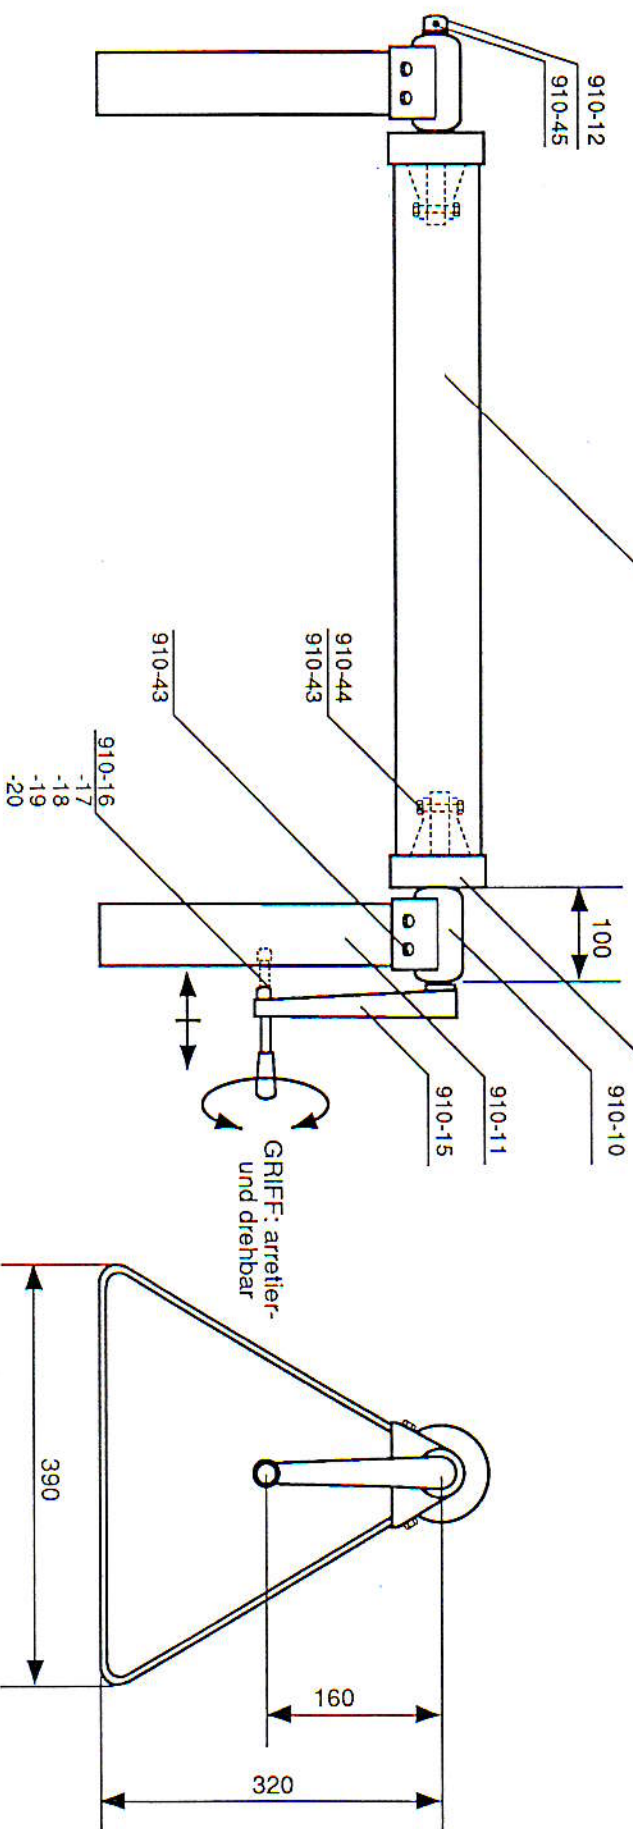

DREIECKAUFROLLER EINZELTEILLISTE

AUFROLLER	Wellenlänge	Aluminiumwelle	Wellenaufnahme
910-04	4.2m	900-14 62mm da	910-31
910-05	5.2m	900-15 62mm da	910-31
910-06	6.2m	900-36 80mm da	910-32
910-07	6.2m	900-56 110mm da	910-35
910-08	6.2-8.2m	900-56 110mm da teleskop.	910-35

910-10 Wellenlager KS
910-11 Dreieckbügel AL elox.
910-12 Kappe KS
910-14 Welle V2A

910-15 Kurbel komplett
910-16 Kurbel allein KS
910-17 Griffkappe KS
910-18 Griffwelle V2A
910-19 (Griffarretierung)
910-20 Handgriff KS

910-40 Schraubensatz 8Stk
910-42 Schraube M5x25 V2A
910-43 Mutter M5 V2A
910-44 Schraube M5x50
910-45 Blindniete AL

TECHNISCHE
INFORMATION