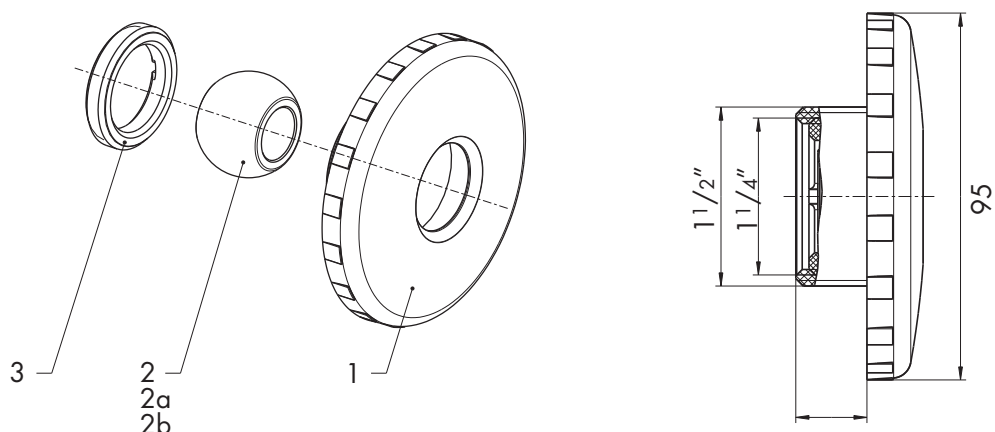

Neptun/Delta Mauerdurchführung lang Kunststoff

Art.-Nr. 50.501.060 / 50.501.062

Pos.	Bezeichnung	Art.-Nr.	€/Stk.
1	Mauerdurchführung Neptun ABS lang	50.501.060	17,80
1a	Mauerdurchführung Delta ABS lang	50.501.062	16,40
2	Linsensenkopfschraube M 6 x 16 / A 4 (für Neptun Serie)	05.100.432	0,60
2a	Linsensenkopfschraube M 6,3 x 19 / A 4 (für Delta Serie)	05.100.435	0,60
3	Flansch ABS	05.100.430	4,—
4	Dichtung 85 x 52 x 2	05.100.434	1,40
4 a	Dichtung Stahlwandbecken	05.100.607	5,00
4 b	Dichtung Polyesterbecken	05.100.608	5,00
5	Bauschutz Mauerdurchführung	99.100.001	0,55

Neptun Einlaufdüsen Kunststoff

Art.-Nr. 51.560.037 / 51.560.090 / 51.560.091 / 51.560.092

Pos.	Bezeichnung	Art.-Nr.	€/Stk.
1	Blende ABS	05.100.568	4,40
2	Kugel 12 mm, ABS	05.100.570	2,95
2a	Kugel 18 mm, ABS	05.100.571	2,95
2b	Schlitzkugel ABS	05.100.572	2,95
3	Stelling ABS	05.100.573	1,50