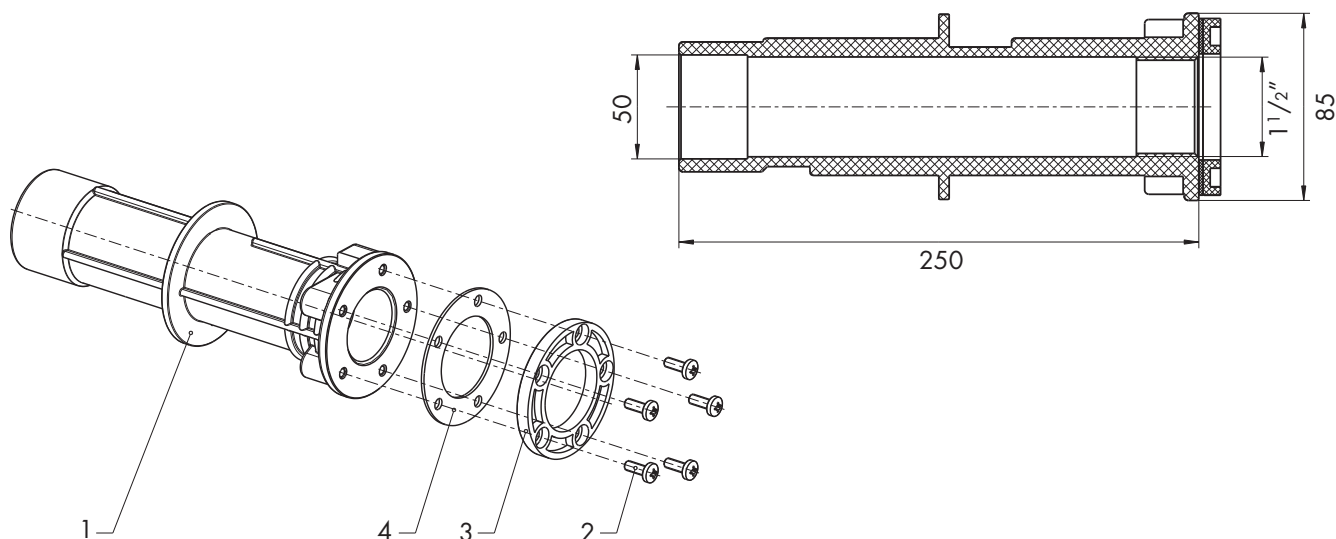

Neptun/Delta Mauerdurchführung lang Kunststoff

Art.-Nr. 50.501.060 / 50.501.062

Pos.	Bezeichnung	Art.-Nr.	€/Stk.
1	Mauerdurchführung Neptun ABS lang	50.501.060	17,80
1a	Mauerdurchführung Delta ABS lang	50.501.062	16,40
2	Linsensenkopfschraube M 6 x 16 / A 4 (für Neptun Serie)	05.100.432	0,60
2a	Linsensenkopfschraube M 6,3 x 19 / A 4 (für Delta Serie)	05.100.435	0,60
3	Flansch ABS	05.100.430	4,—
4	Dichtung 85 x 52 x 2	05.100.434	1,40
4 a	Dichtung Stahlwandbecken	05.100.607	5,00
4 b	Dichtung Polyesterbecken	05.100.608	5,00
5	Bauschutz Mauerdurchführung	99.100.001	0,55

Neptun Einlaufdüsen Kunststoff

Art.-Nr. 51.560.037 / 51.560.090 / 51.560.091 / 51.560.092

Pos.	Bezeichnung	Art.-Nr.	€/Stk.
1	Blende ABS	05.100.568	4,40
2	Kugel 12 mm, ABS	05.100.570	2,95
2a	Kugel 18 mm, ABS	05.100.571	2,95
2b	Schlitzkugel ABS	05.100.572	2,95
3	Stelling ABS	05.100.573	1,50