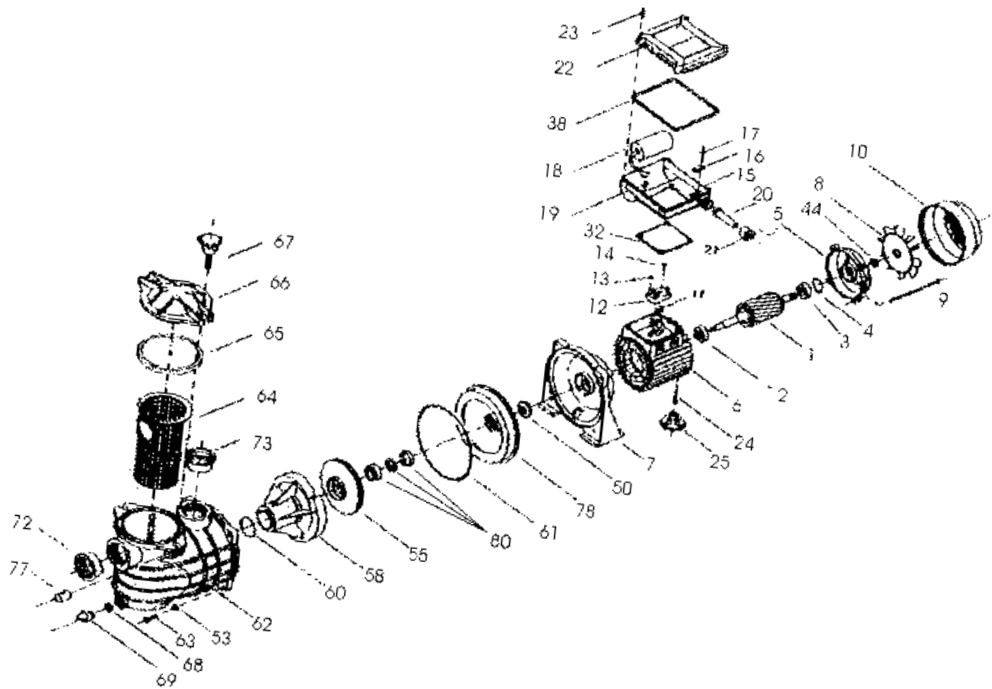

Ersatzteile Schwimmbadpumpe Delta I / III (Mini/Micro)

Pos.	Bezeichnung	Delta I 80	Delta III 33
1	Rotor	05.103.002 82,00	05.103.044 63,00
2	Kugellager vorne	05.102.026 18,00	05.102.026 18,00
3	Kugellager hinten	05.102.026 18,00	05.103.047 18,00
4	Unterlagscheibe	05.103.005 1,90	05.103.048 1,90
5	Motorflansch hinten	05.103.006 13,00	05.103.049 11,00
7	Motorflansch vorne	05.103.009 23,00	05.103.054 22,00
8	Lüfterrad	05.103.010 9,00	05.103.055 8,00
9	Motorschraube	05.103.011 1,50	05.103.056 1,50
10	Lüfterraddeckel	05.103.012 14,00	05.103.057 13,00
11	Erdungsschraube	05.103.013 0,15	05.103.013 0,15
12	Anschlussleiste	05.103.014 4,50	05.103.014 4,50
13	Mutter	05.103.015 0,15	05.103.015 0,15
14	Schraube zu Anschlussleiste	05.103.016 0,60	05.103.016 0,60
15	Anschlusskasten	05.103.017 4,00	05.103.017 4,00
16	Kabelsicherung	05.103.018 0,20	05.103.018 0,20
17	Schraube zur Kabelsicherung	05.103.019 0,15	05.103.019 0,15
18	Kondensator	05.103.020 15,00	05.103.020 10,00
19	Schraube zu Anschlusskasten	05.103.022 0,60	05.103.022 0,60